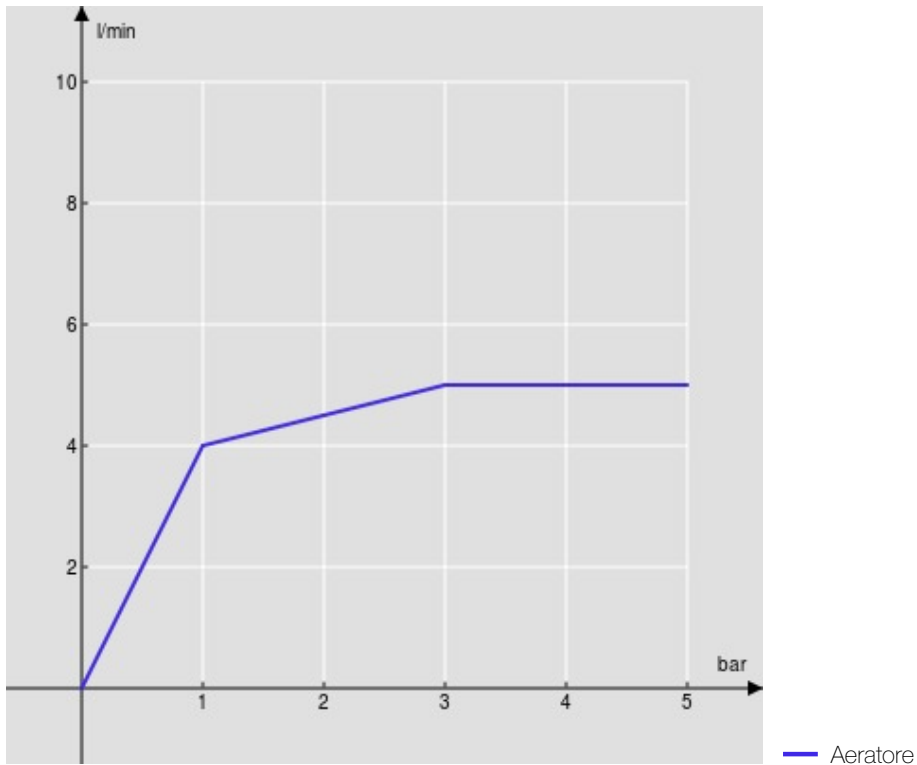

SPECIFICHE

Monocomando

Warm honey PVD

Aeratore anticalcare M 16 x 1, portata 5 l/min

Bocca girevole, getto orientabile

Scarico 1 1/4" push, flessibili inox ø 3/8"

Limitatore di energia con apertura in acqua fredda

Imballo: 41 x 21 x 7 cm / 0,006027 m<sup>3</sup>

DIAGRAMMA DI PORTATA: ACQUA CALDA/FREDDA

DIAGRAMMA DI PORTATA: ACQUA MISCELATA