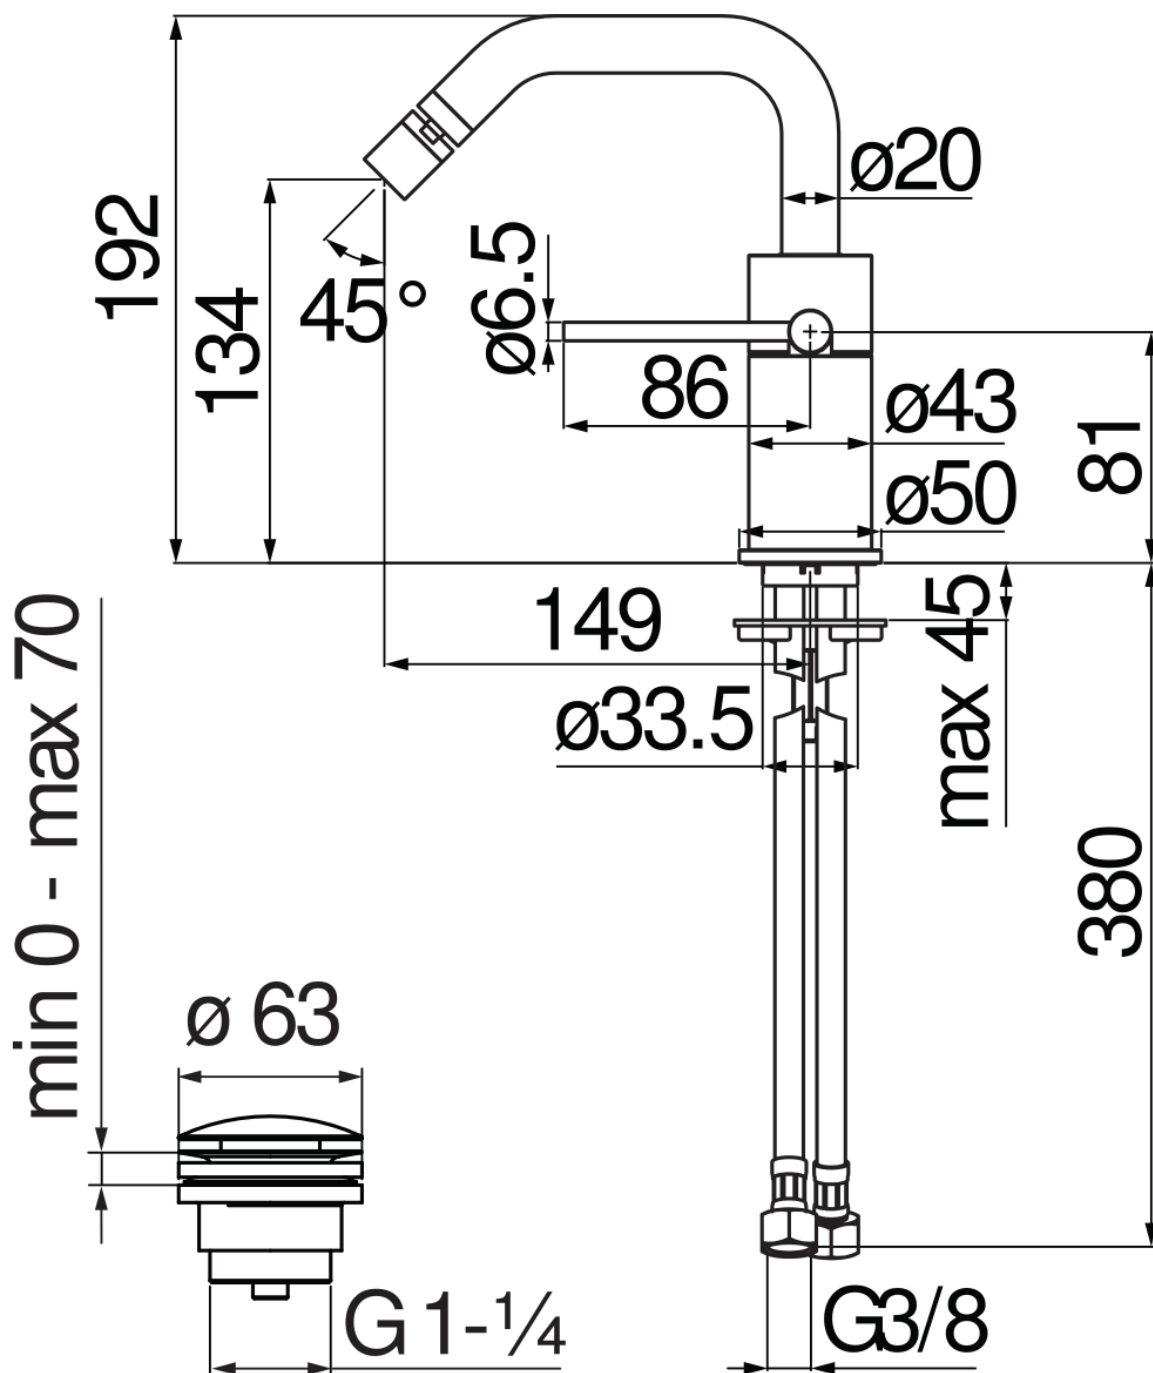

SPECIFICHE

Monocomando

Warm honey PVD

Aeratore anticalcare M 16 x 1, portata 5 l/min

Bocca girevole, getto orientabile

Scarico 1 1/4" push, flessibili inox ø 3/8"

Limitatore di energia con apertura in acqua fredda

Imballo: 41 x 21 x 7 cm / 0,006027 m<sup>3</sup>

DIAGRAMMA DI PORTATA: ACQUA CALDA/FREDDA

DIAGRAMMA DI PORTATA: ACQUA MISCELATA